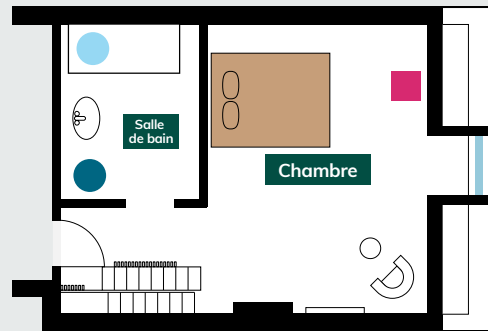

Auberge du Notaire

Duplex

- | | | | |
|---|--|---|---|
|  | Douche / Dusche / Shower |  | Lit "double" / Doppelbett / Double bed / Bed "double" (160x200cm) |
|  | WC |  | Lit avec 2 matelas / Bed with 2 mattresses / Bett mit 2 Matratzen
Bed met 2 matrassen (2x90x200cm) |
|  | Evier / Waschbecken / Washbasin / Wastafel | | |
|  | TV | | |