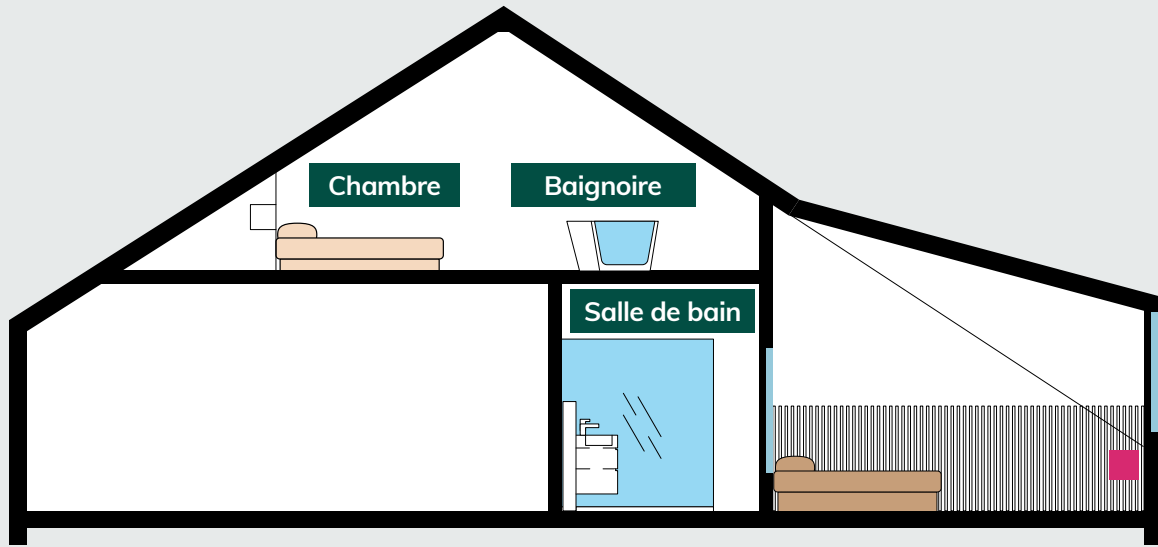

Auberge du Notaire

Duplex

- | | | | |
|---|--|---|---|
|  | Douche / Dusche / Shower |  | Lit "double" / Doppelbett / Double bed / Bed "double" (160x200cm) |
|  | WC |  | Lit avec 2 matelas / Bed with 2 mattresses / Bett mit 2 Matratzen
Bed met 2 matrassen (2x90x200cm) |
|  | Evier / Waschbecken / Washbasin / Wastafel | | |
|  | TV | | |