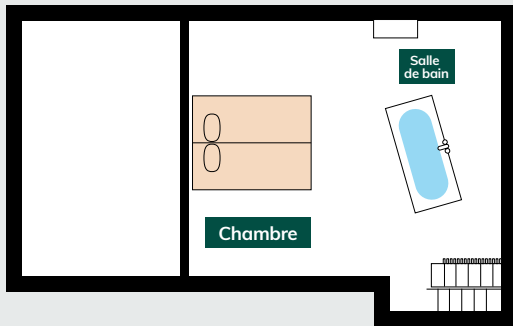

Auberge du Notaire

Duplex

- | | | | |
|---|--|---|---|
|  | Douche / Dusche / Shower |  | Lit "double" / Doppelbett / Double bed / Bed "double" (160x200cm) |
|  | WC |  | Lit avec 2 matelas / Bed with 2 mattresses / Bett mit 2 Matratzen
Bed met 2 matrassen (2x90x200cm) |
|  | Evier / Waschbecken / Washbasin / Wastafel | | |
|  | TV | | |